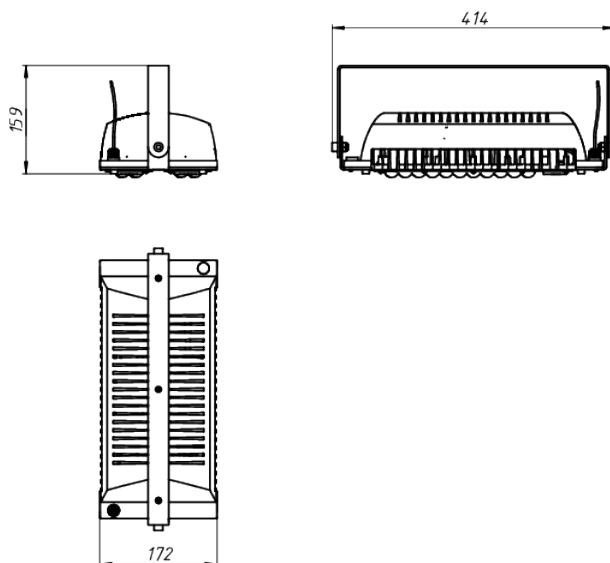

LAD LED R500-2-120-36-70L 2Ex

Маркировка взрывозащиты: 2Ex nR mb IIC T6 Gc X, Ex tb IIC T80°C Dc X

Модель / Артикул	LAD LED R500-2-120-36-70L 2Ex
Световой поток*, Лм	10934
Угол излучения	120*
Энергопотребление, Вт	70
Цветовая температура**, К	5000K
Индекс цветопередачи***	Ra 70
Кэффициент мощности	0.95
Номинальное напряжение питания****, В	АС/DC36
Влаго и пылезащита	IP65
Вид климатического исполнения	УХЛ1
Класс защиты от поражения эл. током	III
Диапазон рабочих температур	-60°C ... +50°C
Тип крепления	Лура
Габаритные размеры светильника*****, мм	414 x 172 x 159
Гарантийный срок	5 лет